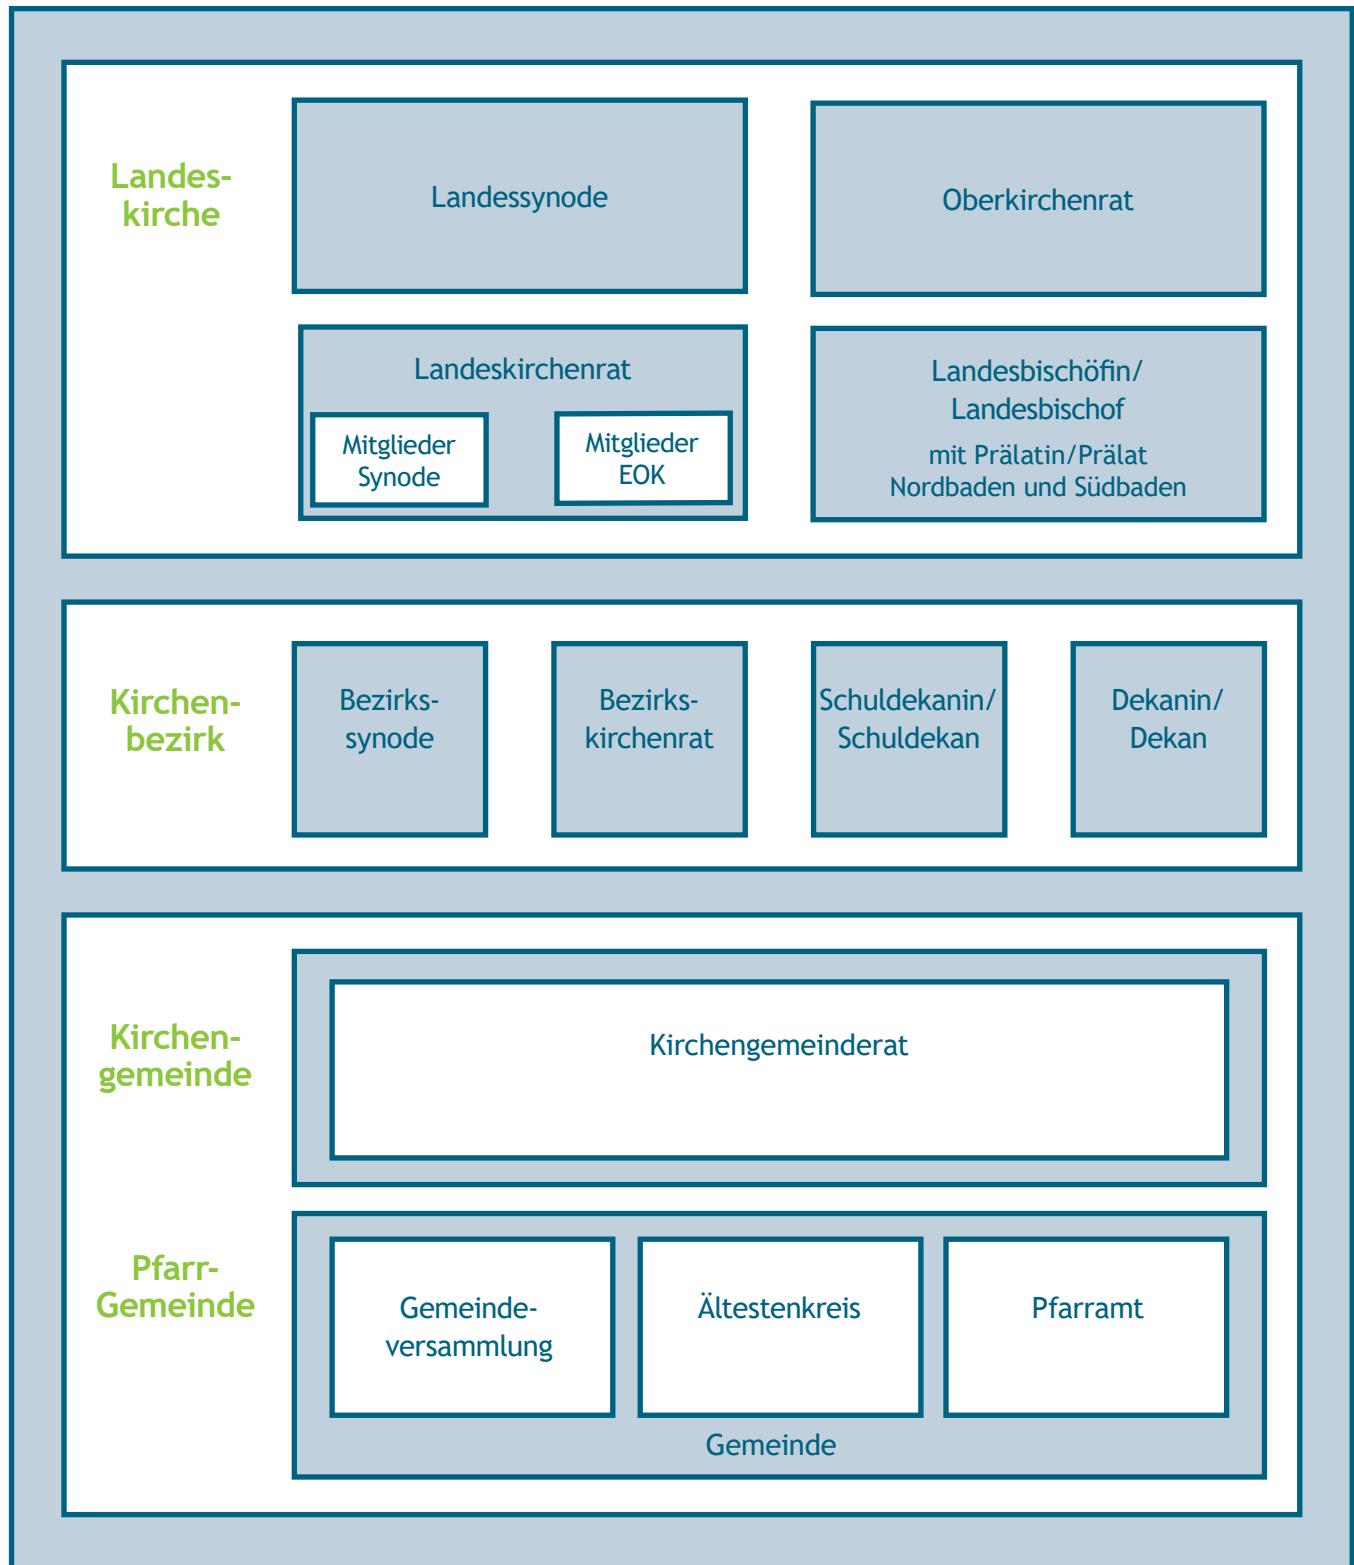

# DER AUFBAU DER EVANGELISCHEN LANDESKIRCHE IN BADEN

**Art. 7** 1 Die Leitung der Evangelischen Landeskirche in Baden geschieht auf allen ihren Ebenen geistlich und rechtlich in unaufgebbarer Einheit. 2 Ihre Organe wirken im Dienste der Leitung zusammen. 3 Die verschiedenen Ämter in der Kirche begründen keine Herrschaft der einen über die anderen, sondern haben teil an dem der ganzen Kirche anvertrauten Dienst.

*Grundordnung der Evangelischen Landeskirche in Baden*